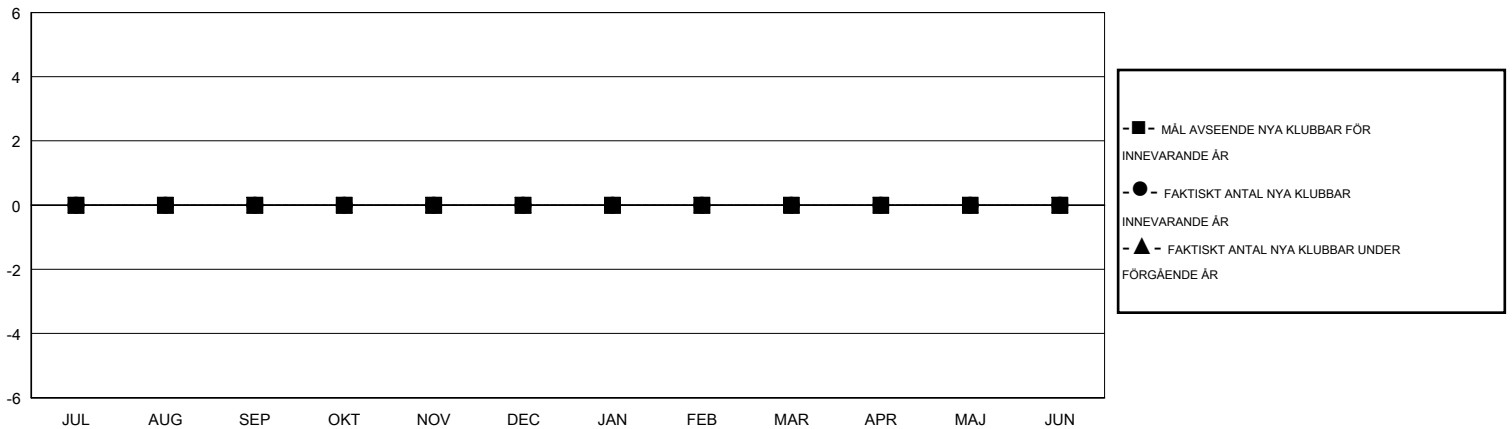

MONTHLY MEMBERSHIP PROGRESS REPORT

District 104 D

Results as of: 4/30/2015

GMT: Kenneth Persson

OMRÅDE NORWAY

GMT KO 4

Klubbar					Medlemmar				
RESULTAT FÖR 2014-2015					RESULTAT FÖR 2014-2015				
KVARTAL	MÅL AVSEENDE NYA KLUBBAR	NYA KLUBBAR	AVFÖRDA KLUBBAR	NETTOTILLVÄX T/MINSKNING	KVARTAL	MÅL AVSEENDE NYA MEDLEMMAR	CHARTER OCH TILLAGDA NYA MEDLEMMAR	AVFÖRDA MEDLEMMAR	NETTOTILLVÄX T/MINSKNING
JUL/AUG/SEP	0	0	1	-1	JUL/AUG/SEP	9	16	47	-31
OKT/NOV/DEC	0	0	0	0	OKT/NOV/DEC	9	6	26	-20
JAN/FEB/MAR	0	0	0	0	JAN/FEB/MAR	9	27	22	5
APR/MAJ/JUN	0	0	0	0	APR/MAJ/JUN	11	1	2	-1

MÅL OCH FAKTISKT ANTAL NYA KLUBBAR