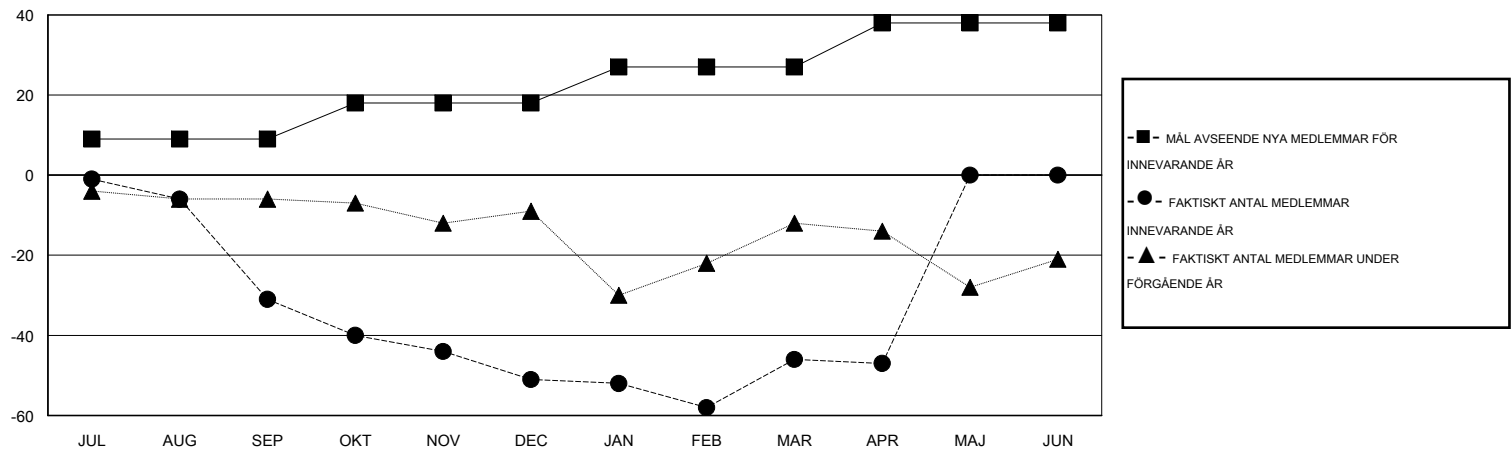

MONTHLY MEMBERSHIP PROGRESS REPORT

District 104 D

Results as of: 4/30/2015

GMT: Kenneth Persson

OMRÅDE NORWAY

GMT KO 4

Klubbar					Medlemmar				
RESULTAT FÖR 2014-2015					RESULTAT FÖR 2014-2015				
KVARTAL	MÅL AVSEENDE NYA KLUBBAR	NYA KLUBBAR	AVFÖRDA KLUBBAR	NETTOTILLVÄX T/MINSKNING	KVARTAL	MÅL AVSEENDE NYA MEDLEMMAR	CHARTER OCH TILLAGDA NYA MEDLEMMAR	AVFÖRDA MEDLEMMAR	NETTOTILLVÄX T/MINSKNING
JUL/AUG/SEP	0	0	1	-1	JUL/AUG/SEP	9	16	47	-31
OKT/NOV/DEC	0	0	0	0	OKT/NOV/DEC	9	6	26	-20
JAN/FEB/MAR	0	0	0	0	JAN/FEB/MAR	9	27	22	5
APR/MAJ/JUN	0	0	0	0	APR/MAJ/JUN	11	1	2	-1

MÅL OCH FAKTISKT ANTAL NYA KLUBBAR

MÅL OCH FAKTISKT ANTAL MEDLEMMAR

NEDLAGDA KLUBBAR: 1	11 CLUBS OF 39 TOG UPP EN ELLER FLER NYA MEDLEMMAR	KÖNSFÖRDELNING
		MAN 794 (83.93%)
		KVINNA 152 (16.07%)
AVFÖRDA MEDLEMMAR	KLICKA HÄR FÖR INFORMATION OM STATUS	FAMILJMEDLEMMAR 28
AVLIDNA 7		HUVUDMAN I HUSHÄLLET 14
NEDLAGD KLUBB 0		INGEN HUVUDMAN I HUSHÄLLET 14
ÖVRIGA 90		
TOTAL 97		